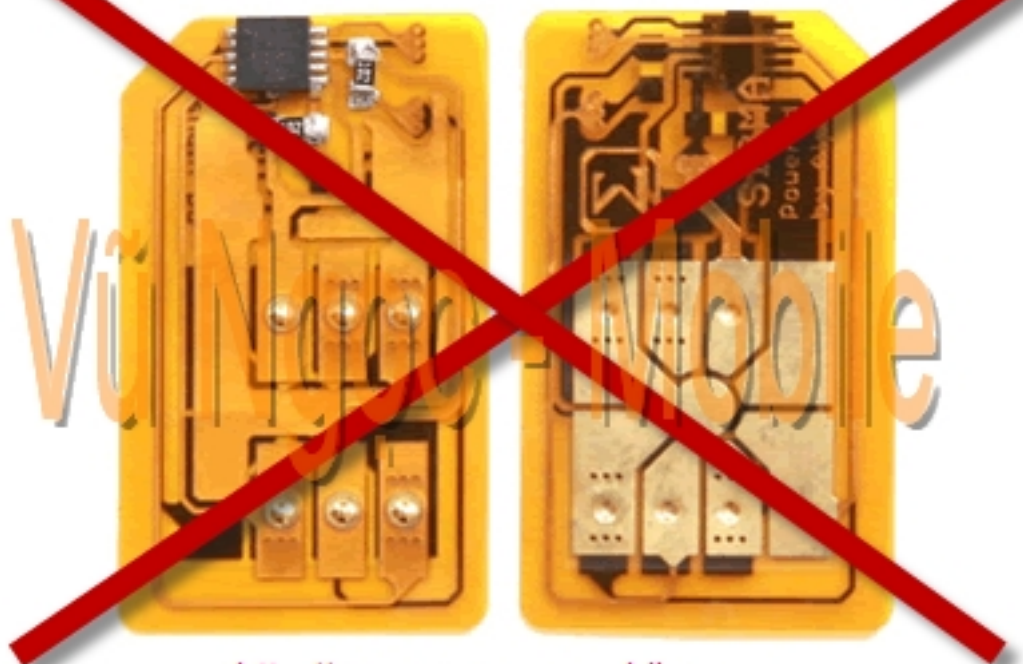

 **EV-F200**  
Circle LED Folder Pho

~~http://www.vungoc-mobile.com~~  
~~http://www.vungoc-mobile.com~~

Giải mã mở mạng không dùng sim ghép

<http://www.vungoc-mobile.com>