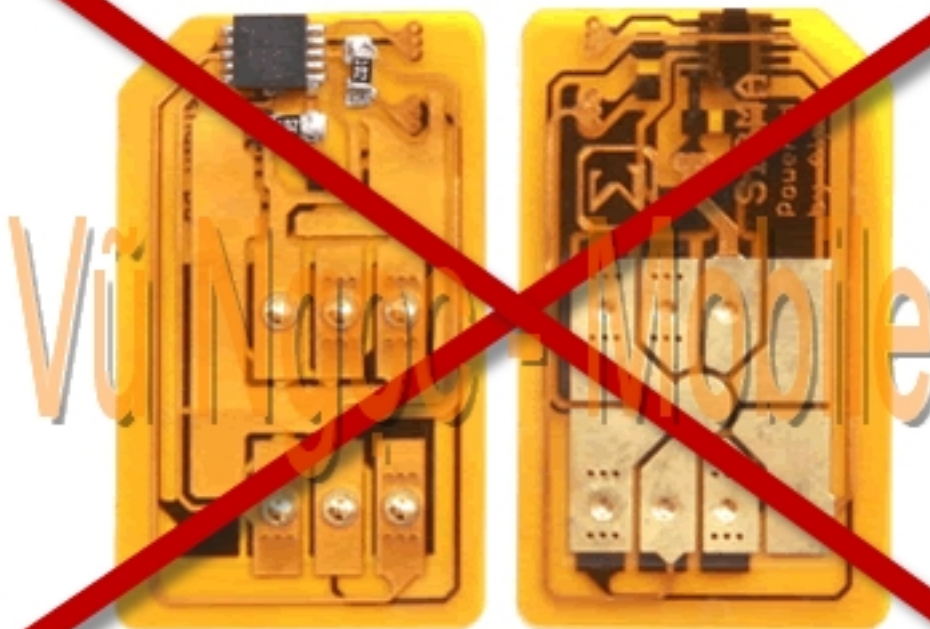

- Unlock Network (Mở khóa mạng trực tiếp - Direct Unlock)
- Unlock user code (Mở khóa máy, khóa bàn phím, khóa chức năng..)
- Sửa lỗi - nâng cấp phần mềm lên phiên bản mới nhất

Sử dụng tất cả các mạng của Việt Nam

- 2G - Mobifone
- 2G - Vinaphone
- 2G - Vietnammobile
- 2G - Viettel
- 2G - Beeline
- 3G - Mobifone (W Mobile Vietnam 452 01)
- 3G - Vinaphone (W Vina Vietnam 452 02)
- 3G - Viettel (W Viettel Vietnam 452 04)

Giải mã mở mạng không dùng sim ghép

<http://www.vungoc-mobile.com>