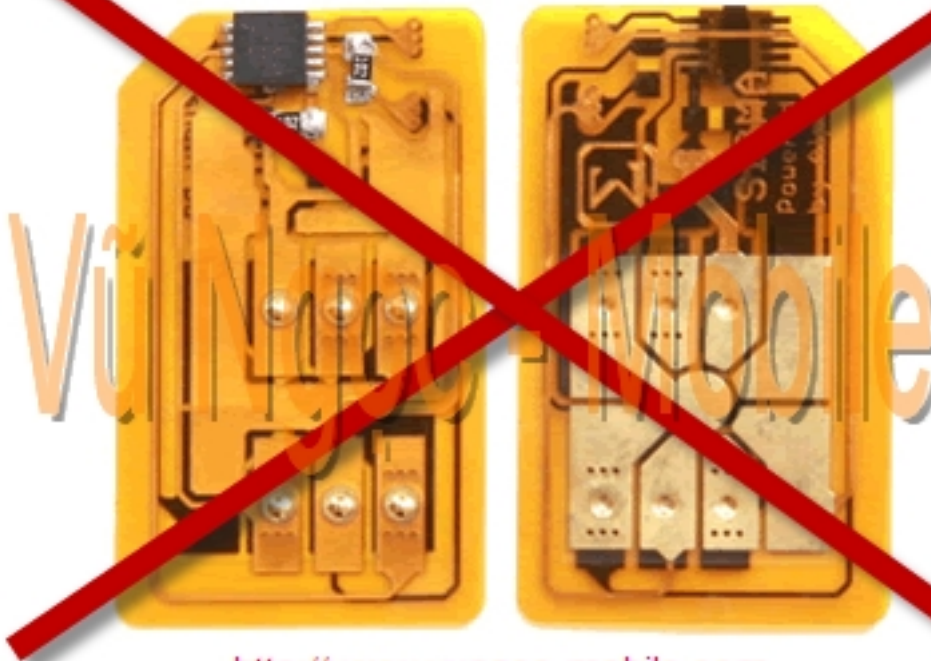

- 2G - Vinaphone
- 2G - Vietnammobile
- 2G - Viettel
- 2G - Beeline
- 3G - Mobifone (W Mobile Vietnam 452 01)
- 3G - Vinaphone (W Vina Vietnam 452 02)
- 3G - Viettel (W Viettel Vietnam 452 04)

Giải mã mở mạng không dùng sim ghép

<http://www.vungoc-mobile.com>