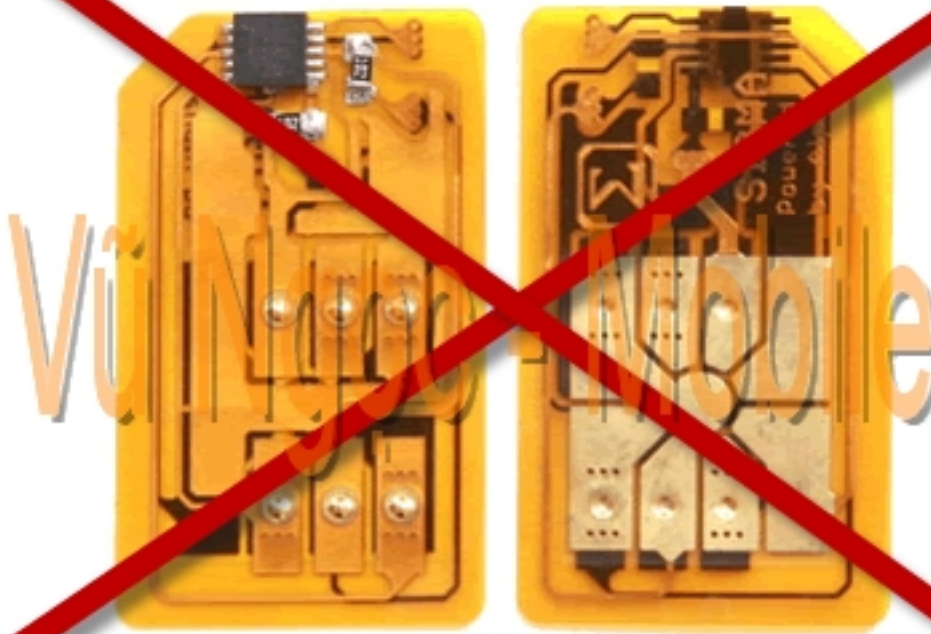

Sử dụng tất cả các mạng của Việt Nam

- 2G - Mobifone
- 2G - Vinaphone
- 2G - Vietnammobile
- 2G - Viettel
- 2G - Beeline
- 3G - Mobifone (W Mobile Vietnam 452 01)
- 3G - Vinaphone (W Vina Vietnam 452 02)
- 3G - Viettel (W Viettel Vietnam 452 04)

Giải mã mở mạng không dùng sim ghép

<http://www.vungoc-mobile.com>