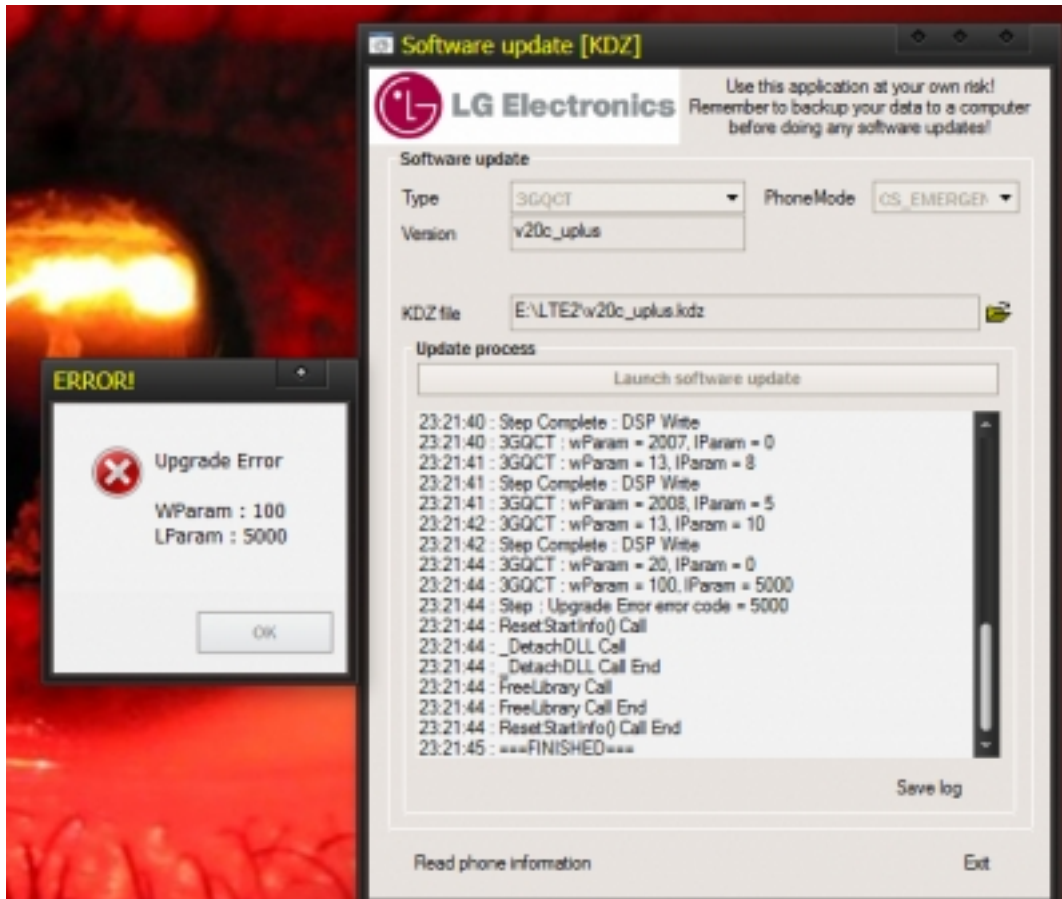

LTE를 위해 태어났다
가치있는 LTE

www.vungoc-mobile.com

LG-F160L
LG optimus **LTE II**

http://www.vungoc-mobile.com (Số 100 Đường Số 16, Phường Tân Phú, Quận 6, Hồ Chí Minh).
Số 100 Đường Số 16, Phường Tân Phú, Quận 6, Hồ Chí Minh. Recovery Factory, Inc. b

Để giải mã được password của máy điện thoại bị khóa bởi máy " Type password to decrypt

Đã mua và sử dụng sản phẩm của công ty này. Mọi chi tiết xin liên hệ: 090.123.4567