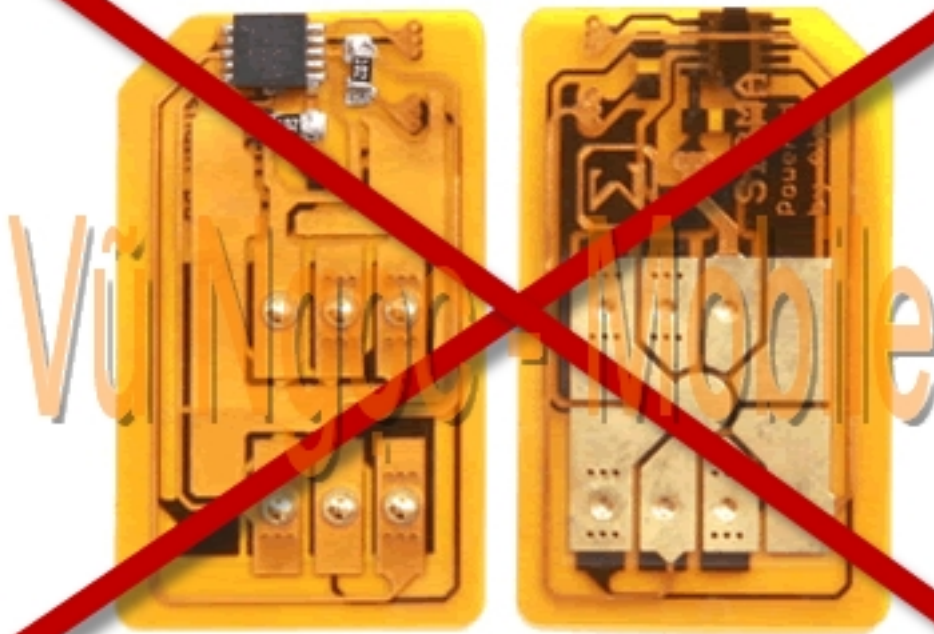

Giải mã mã mở mạng và sửa lỗi phần mềm điện thoại 3G (WCDMA) sách tay tại Hàn Quốc - Korea

CYON Show, TLive

Đơn vị thi công phần mềm chuyên nghiệp.

Đặc biệt mở mạng trực tiếp

Đơn vị thi công chuyên dùng (

Direct Unlock

) cho tất

các

loại

các loại máy

LG CYON

. Không sử dụng Sim ghép (X-SIM) để mở mạng nghĩa là máy sẽ sử dụng số điện thoại nhúng sẵn trong hình thức mở mạng phần cứng pháp ghép X-SIM (

Không kén Sim, không cần Sim đang sử dụng, không mất sóng, sử dụng tất cả các mạng 2G và 3G WCDMA của Việt Nam và thế giới

). Chuyên ngôn ngữ tiếng Việt cho nhu cầu loại máy LG Nổi danh tại Hàn Quốc.

Thời gian giải mã - mở mạng chỉ từ 1 ~ 5 phút (Tùy model) Quý khách gọi ngay.

Giải mã mở mạng không dùng sim ghép

<http://www.vungoc-mobile.com>