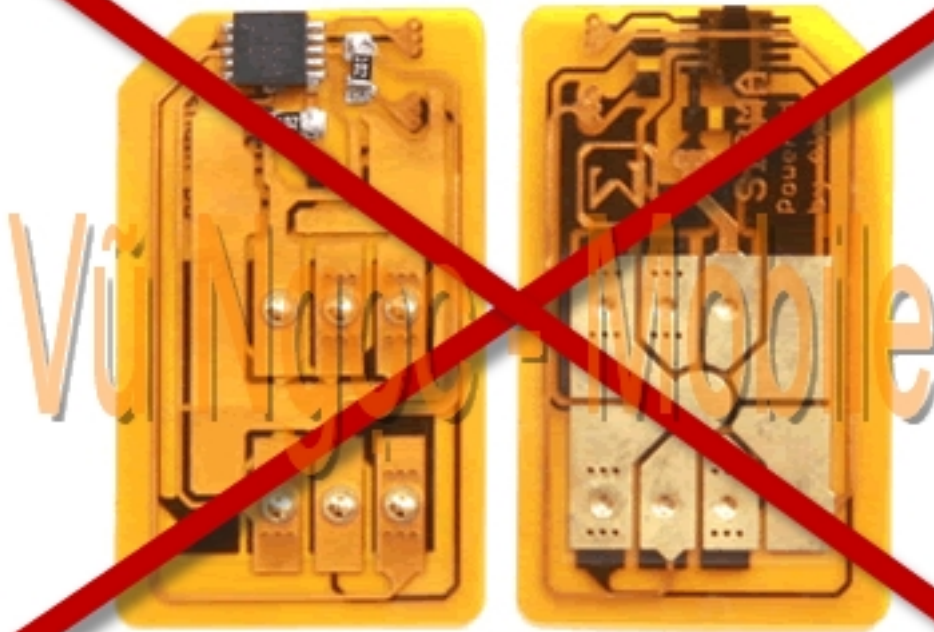

li tc

li

các loi máy

SKY

. Không sd ng Sim ghép (X-SIM)điu đó đi ng nghĩa vi máy sd ng sd ng nh hon so vi hình thoc mm ng bi ng pho ng pháp ghép X-SIM (Không kén Sim,không cát Sim đang sd ng, không mát sóng,sd ng ti tc các mm ng 2G và 3G WCDMA cáa Vit Nam và tho gii).

Sa máy bi li Phon mm

- (Repair Software/Firmware) - (Máy bi treo,không khi đi ng, do quá trình sd ng, do cài đit phon mm sai, Up ROM sai hình bi ngoc, soi gi ng....)

Đinh vi Đic Quyn duy nhot ti Vit Nam

và Tho gii. Chuyn ngôn ngo - nop

Ting Vit

cho nhiu loi máy SKY

li Tho i gian Unlock - gii mã - mm ng Pantech SKY chi ti 5 ~ 10 phút (Tuy model) Quý khách ngoi chi liy ngay.

Giải mã mở mạng không dùng sim ghép

<http://www.vungoc-mobile.com>