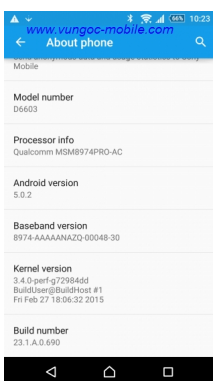

SONY XPERIA FIRMWARE UPDATE ANDROID LOLLIPOP 5.0, 5.1.1

Model	Name	Thông tin nâng cấp phần mềm di động	Ngày phát hành phần mềm
Xperia M5 Dual	E5663	30.0.B.1.36 - Android 5.0	8/11/2015
Xperia M5 Dual	E5643	30.0.B.1.23 - Android 5.0	8/11/2015

Xperia M5 Dual	E5633	30.0.B.1.33 - Android 5.08/11/2015
Xperia M5	E5653	30.0.A.1.33 - Android 5.08/11/2015
Xperia M5	E5606	30.0.A.1.33 - Android 5.08/11/2015
Xperia M5	E5603	30.0.A.1.33 - Android 5.08/11/2015
Xperia Z4 Table LTE	SGP771	28.0.A.8.251 - Android 5.02/11/2015
Xperia Z4 Table Wifi	SGP712	28.0.A.8.251 - Android 5.02/11/2015
Xperia C4 Dual	E5363	27.1.B.1.106 - Android 5.0/11/2015
Xperia C4 Dual	E5343	27.1.B.1.106 - Android 5.0/11/2015
Xperia C4 dual	E5333	27.1.B.1.106 - Android 5.0/11/2015
Xperia C4	E5353	27.1.A.1.106 - Android 5.0/11/2015
Xperia C4	E5306	27.1.A.1.106 - Android 5.0/11/2015
Xperia C4	E5303	27.1.A.1.106 - Android 5.0/11/2015
Xperia C	C2305	16.0.B.2.16 - Android 4.22/11/2015
Xperia C	C2304	16.0.B.2.16 - Android 4.22/11/2015
Xperia Z1	C6943	14.6.A.0.368 - Android 5.7/11/2015
Xperia Z1	C6906	14.6.A.1.216 - Android 5.7/11/2015
Xperia Z1	C6903	14.6.A.1.216 - Android 5.7/11/2015
Xperia Z1	C6902	14.6.A.1.216 - Android 5.7/11/2015
Xperia Z1 Compact	D5503	14.6.A.1.216 - Android 5.7/11/2015
Xperia Z Ultra	C6843	14.6.A.0.368 - Android 5.7/11/2015
Xperia Z Ultra	C6833	14.6.A.1.216 - Android 5.7/11/2015
Xperia Z Ultra	C6806	14.6.A.1.216 - Android 5.7/11/2015
Xperia Z Ultra	C6802	14.6.A.1.216 - Android 5.7/11/2015