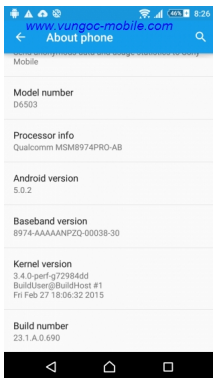

SONY XPERIA FIRMWARE UPDATE ANDROID LOLLIPOP 5.0, 5.1.1

Model	Name	Thông tin nâng cấp phần mềm di động	Ngày phát hành phần mềm
Xperia M5 Dual	E5663	30.0.B.1.36 - Android 5.0	8/11/2015
Xperia M5 Dual	E5643	30.0.B.1.23 - Android 5.0	8/11/2015

Xperia M5 Dual	E5633	30.0.B.1.33 - Android 5.08/11/2015
Xperia M5	E5653	30.0.A.1.33 - Android 5.08/11/2015
Xperia M5	E5606	30.0.A.1.33 - Android 5.08/11/2015
Xperia M5	E5603	30.0.A.1.33 - Android 5.08/11/2015
Xperia Z4 Table LTE	SGP771	28.0.A.8.251 - Android 5.02/11/2015
Xperia Z4 Table Wifi	SGP712	28.0.A.8.251 - Android 5.02/11/2015
Xperia C4 Dual	E5363	27.1.B.1.106 - Android 5.0/11/2015
Xperia C4 Dual	E5343	27.1.B.1.106 - Android 5.0/11/2015
Xperia C4 dual	E5333	27.1.B.1.106 - Android 5.0/11/2015
Xperia C4	E5353	27.1.A.1.106 - Android 5.0/11/2015
Xperia C4	E5306	27.1.A.1.106 - Android 5.0/11/2015
Xperia C4	E5303	27.1.A.1.106 - Android 5.0/11/2015
Xperia C	C2305	16.0.B.2.16 - Android 4.22/11/2015
Xperia C	C2304	16.0.B.2.16 - Android 4.22/11/2015
Xperia Z1	C6943	14.6.A.0.368 - Android 5.7/11/2015
Xperia Z1	C6906	14.6.A.1.216 - Android 5.7/11/2015
Xperia Z1	C6903	14.6.A.1.216 - Android 5.7/11/2015
Xperia Z1	C6902	14.6.A.1.216 - Android 5.7/11/2015
Xperia Z1 Compact	D5503	14.6.A.1.216 - Android 5.7/11/2015
Xperia Z Ultra	C6843	14.6.A.0.368 - Android 5.7/11/2015
Xperia Z Ultra	C6833	14.6.A.1.216 - Android 5.7/11/2015
Xperia Z Ultra	C6806	14.6.A.1.216 - Android 5.7/11/2015
Xperia Z Ultra	C6802	14.6.A.1.216 - Android 5.7/11/2015