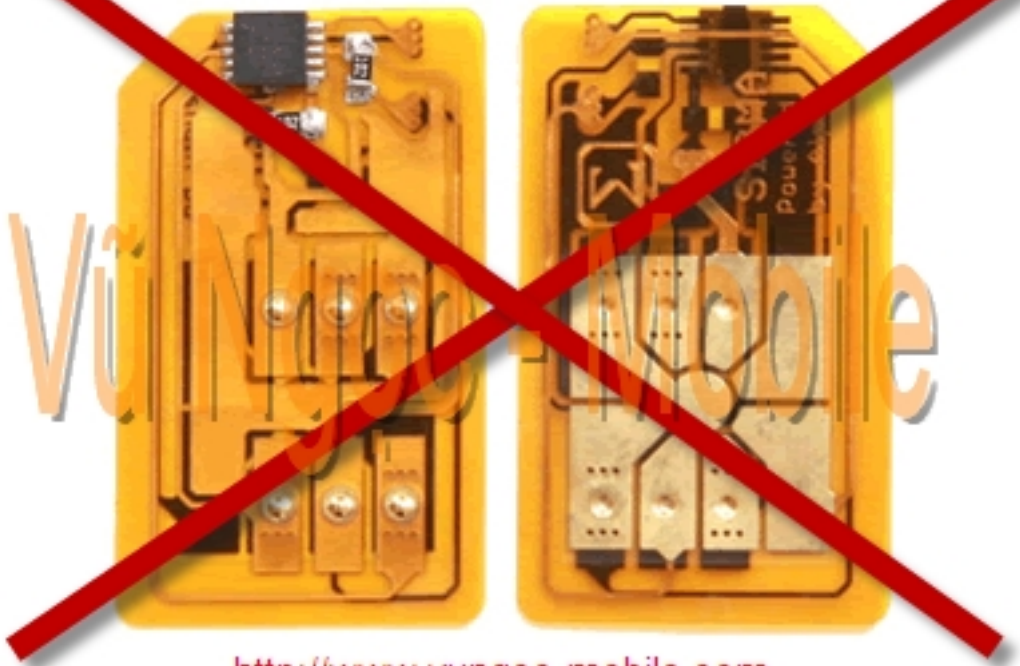

TAKE EV-S100

<http://www.kttech.vn> | Hotline: 0979 913 808

Giải mã mở mạng không dùng sim ghép

<http://www.vungoc-mobile.com>