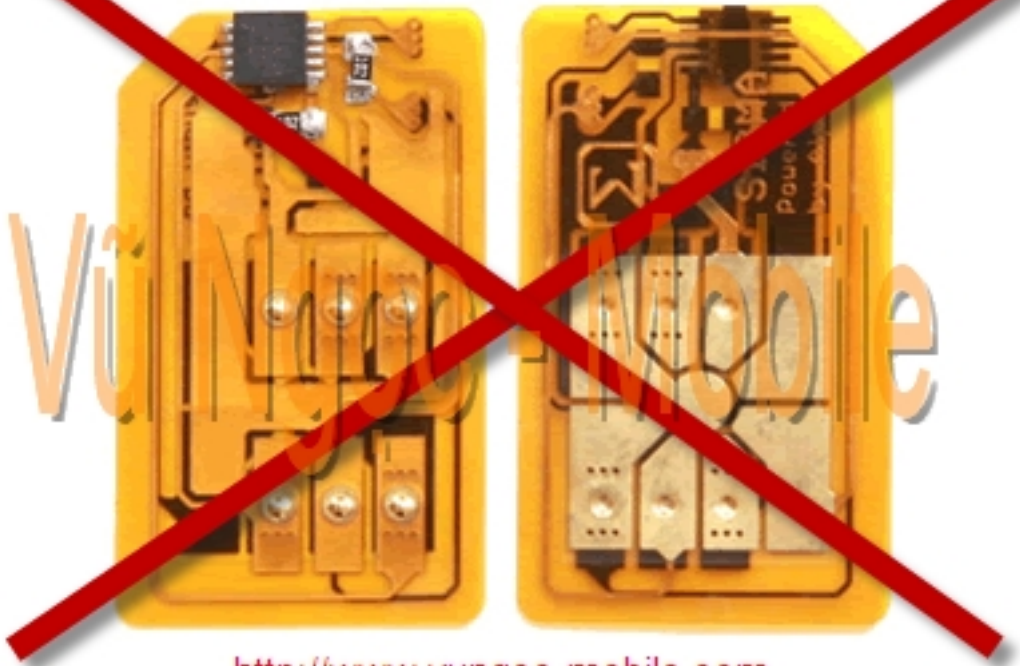

# TAKE EV-S100

<http://www.kttech.vn> | Hotline: 0979 913 808

**Giải mã mở mạng không dùng sim ghép**

<http://www.vungoc-mobile.com>