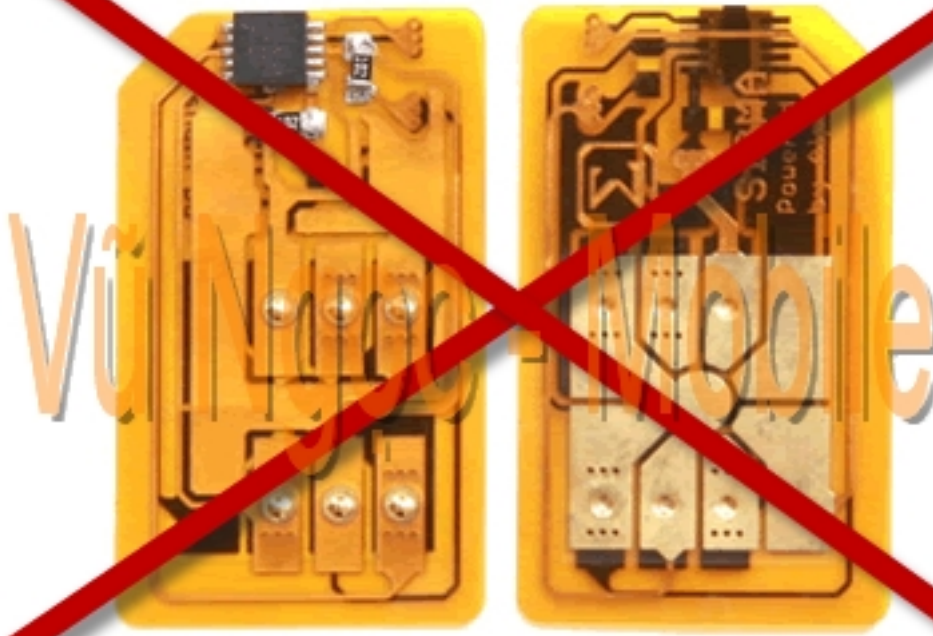

Website : <http://giaimadienthoai.com.vn>

Website : <http://www.vungoc-mobile.com>

Giải mã mở mạng không dùng sim ghép

<http://www.vungoc-mobile.com>