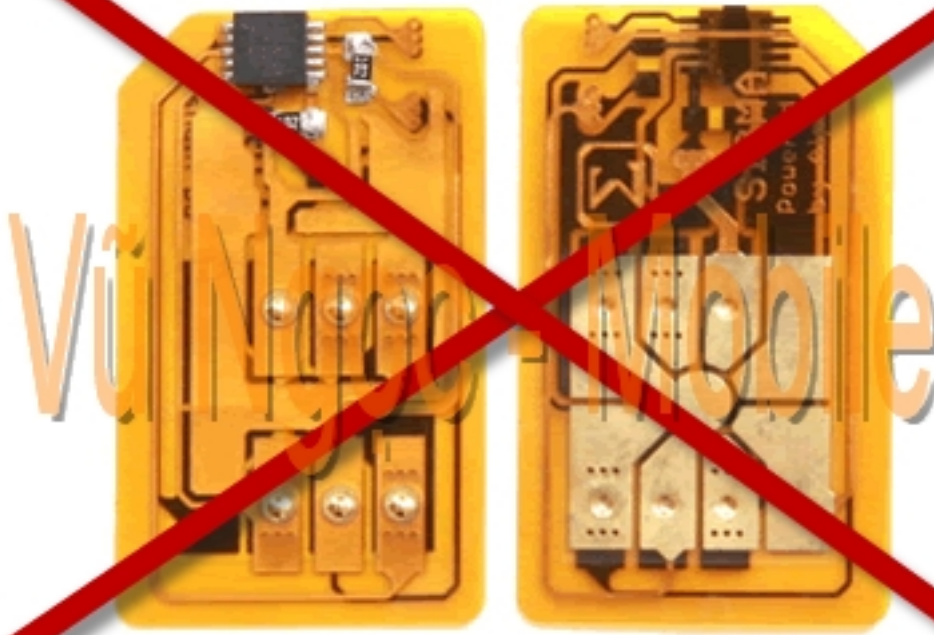

Giới thiệu mã đi n tho i Samsung Anycall SPH-W4700 Show Full Unlocked & H tr t i nh c bài hát MP3 mi n
Mã đi n tho i Samsung Anycall SPH-W4700 Show Full Unlocked & H tr t i nh c bài hát MP3 mi n
<http://giainadienphoan.com> W4700 Quay Khẩu Hình ng 9/7ch 11s-pngay sau 10'

Giải mã mở mạng không dùng sim ghép

<http://www.vungoc-mobile.com>