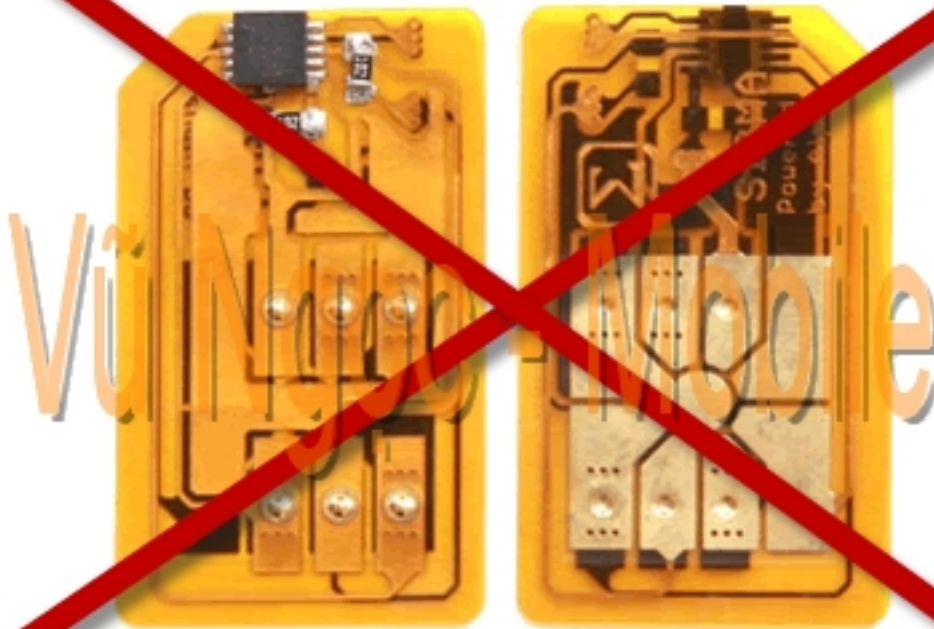

Giải mã mở mạng không dùng sim ghép

<http://www.vungoc-mobile.com>