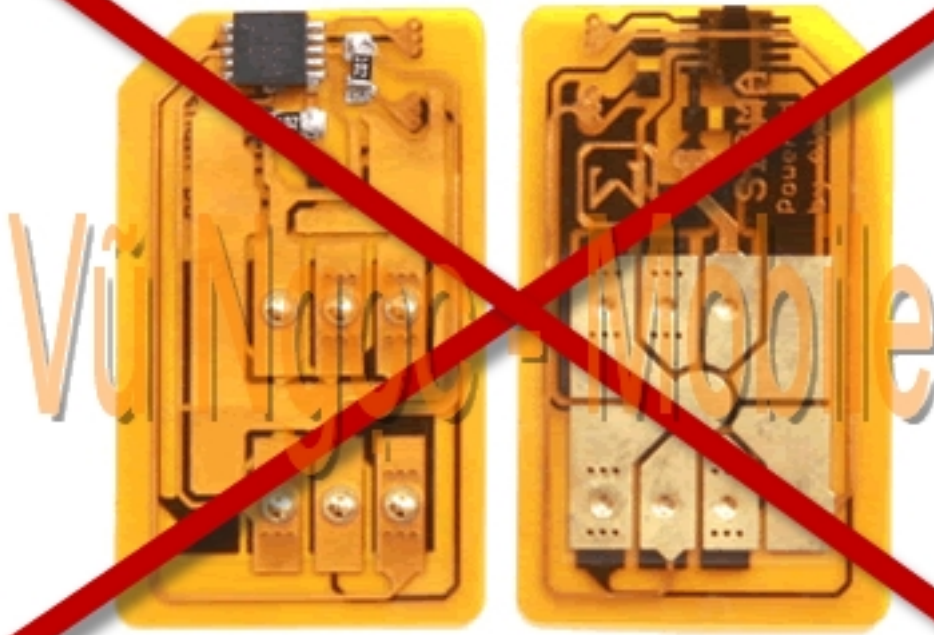

Giải mã mở mạng không dùng sim ghép

<http://www.vungoc-mobile.com>