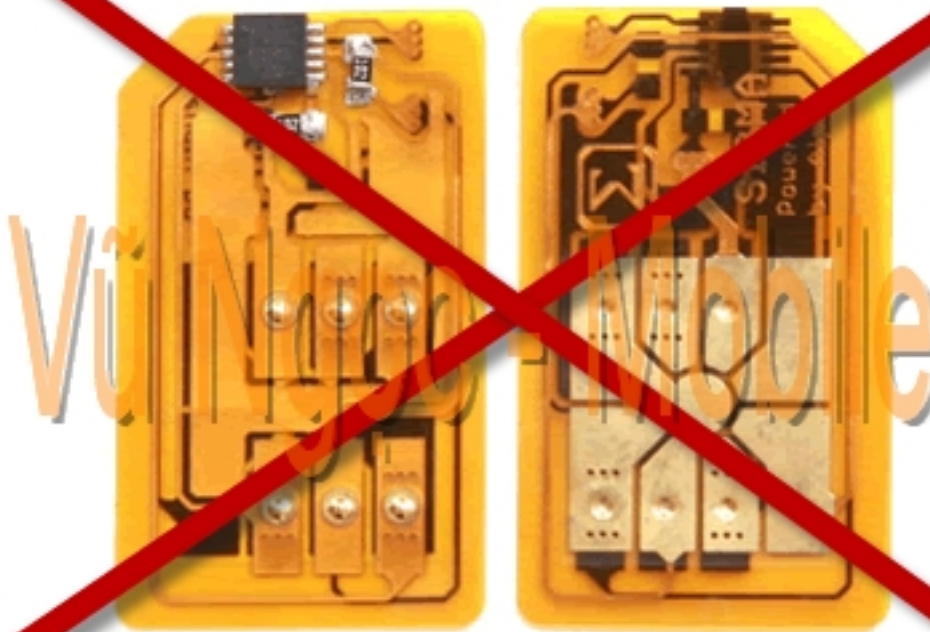

- 2G - Mobifone
- 2G - Vinaphone
- 2G - Vietnammobile
- 2G - Viettel
- 2G - Beeline
- 3G - Mobifone (W Mobile Vietnam 452 01)
- 3G - Vinaphone (W Vina Vietnam 452 02)
- 3G - Viettel (W Viettel Vietnam 452 04)

Giải mã mở mạng không dùng sim ghép

<http://www.vungoc-mobile.com>