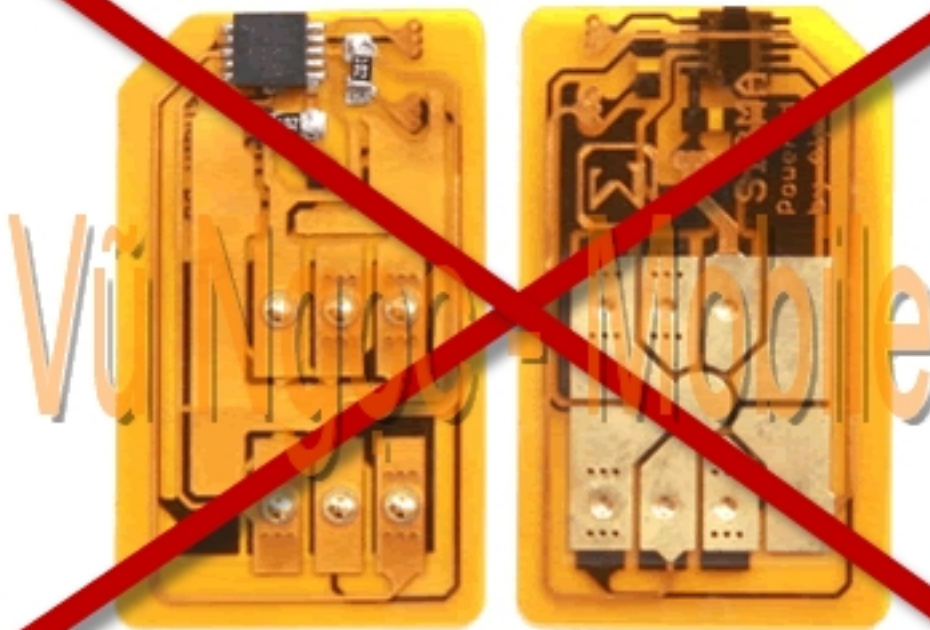

- Unlock Network (Mở khóa mạng trực tiếp - Direct Unlock)
- Unlock user code (Mở khóa máy, khóa bàn phím, khóa chức năng..)
- Sửa lỗi - nâng cấp phần mềm lên phiên bản mới nhất

Sử dụng tất cả các mạng của Việt Nam

- 2G - Mobifone
- 2G - Vinaphone
- 2G - Vietnammobile
- 2G - Viettel
- 2G - Beeline
- 3G - Mobifone (W Mobile Vietnam 452 01)
- 3G - Vinaphone (W Vina Vietnam 452 02)
- 3G - Viettel (W Viettel Vietnam 452 04)

Giải mã mở mạng không dùng sim ghép

<http://www.vungoc-mobile.com>