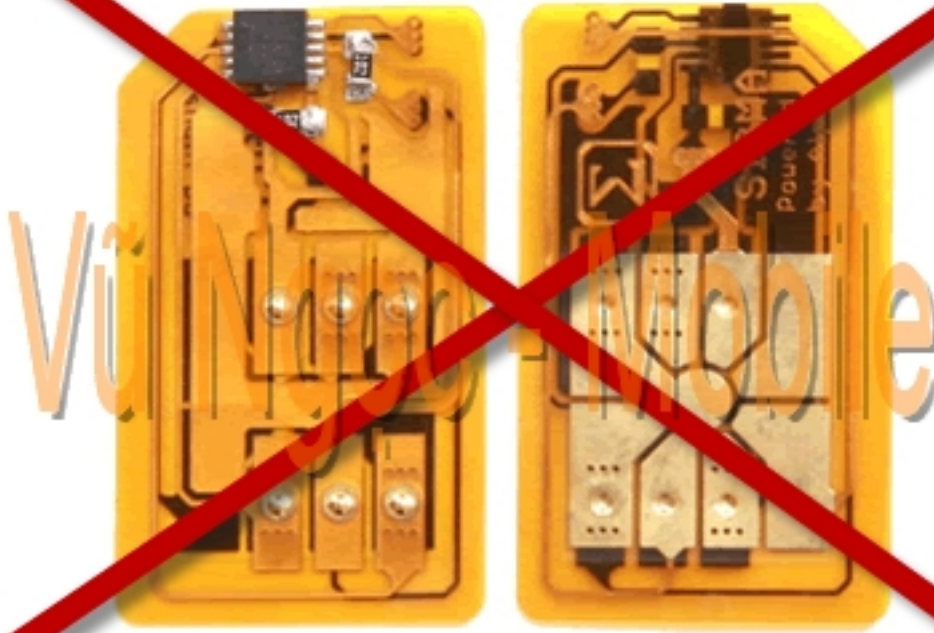

Giải mã mở mạng không dùng sim ghép

<http://www.vungoc-mobile.com>