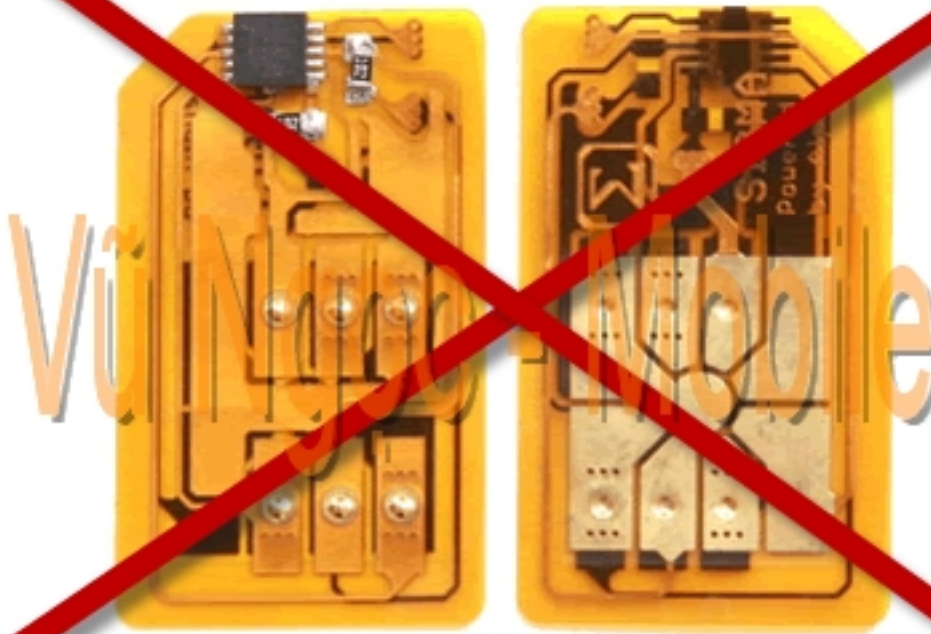

Sử dụng tốt cả các mạng của Việt Nam

- 2G - Mobifone
- 2G - Vinaphone
- 2G - Vietnammobile
- 2G - Viettel
- 2G - Beeline
- 3G - Mobifone (W Mobile Vietnam 452 01)
- 3G - Vinaphone (W Vina Vietnam 452 02)
- 3G - Viettel (W Viettel Vietnam 452 04)

Giải mã mở mạng không dùng sim ghép

<http://www.vungoc-mobile.com>