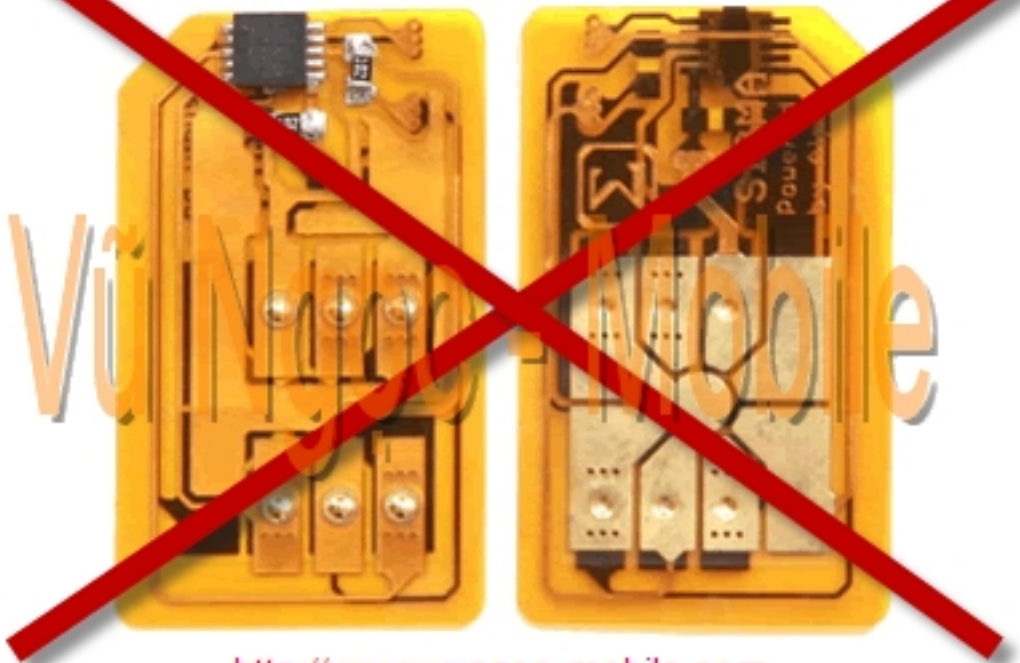

- Unlock Network (Mở khóa mạng trực tiếp - Direct Unlock)
- Unlock user code (Mở khóa máy, khóa bàn phím, khóa chức năng..)
- Sửa lỗi - nâng cấp phần mềm lên phiên bản mới nhất

Sử dụng tất cả các mạng của Việt Nam

- 2G - Mobifone
- 2G - Vinaphone
- 2G - Vietnammobile
- 2G - Viettel
- 2G - Beeline
- 3G - Mobifone (W Mobile Vietnam 452 01)
- 3G - Vinaphone (W Vina Vietnam 452 02)
- 3G - Viettel (W Viettel Vietnam 452 04)

Giải mã mở mạng không dùng sim ghép

<http://www.vungoc-mobile.com>