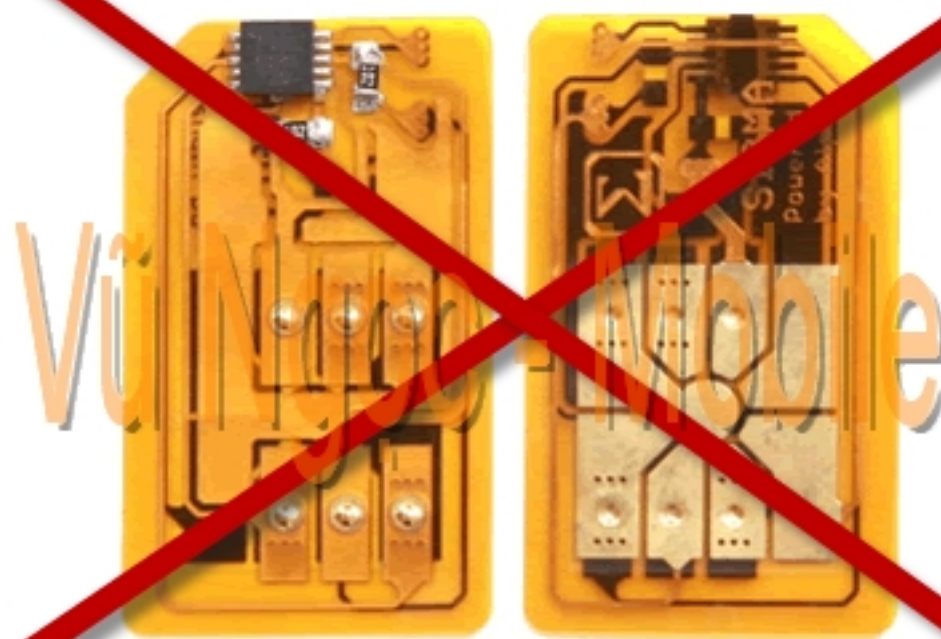

- 2G - Mobifone
- 2G - Vinaphone
- 2G - Vietnammobile
- 2G - Viettel
- 2G - Beeline
- 3G - Mobifone (W Mobile Vietnam 452 01)
- 3G - Vinaphone (W Vina Vietnam 452 02)
- 3G - Viettel (W Viettel Vietnam 452 04)

Giải mã mở mạng không dùng sim ghép

<http://www.vungoc-mobile.com>