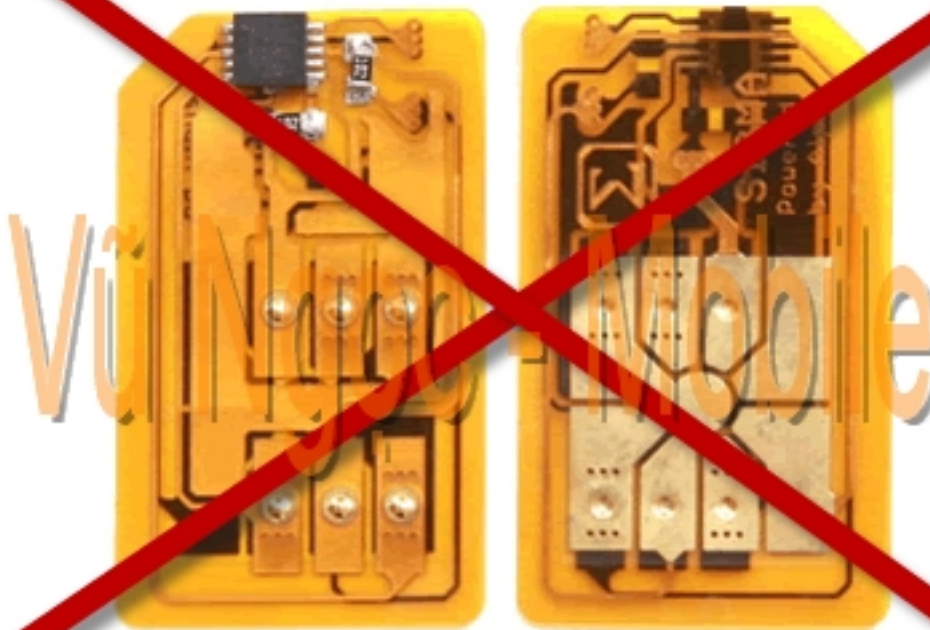

- Unlock Network (Mở khóa mạng trực tiếp - Direct Unlock)
- Unlock user code (Mở khóa máy, khóa bàn phím, khóa chức năng..)
- Sửa lỗi - nâng cấp phần mềm

Sử dụng tất cả các mạng của Việt Nam

- 2G - Mobifone
- 2G - Vinaphone
- 2G - Vietnammobile
- 2G - Viettel
- 2G - Beeline
- 3G - Mobifone (W Mobile Vietnam 452 01)
- 3G - Vinaphone (W Vina Vietnam 452 02)
- 3G - Viettel (W Viettel Vietnam 452 04)

Giải mã mở mạng không dùng sim ghép

<http://www.vungoc-mobile.com>