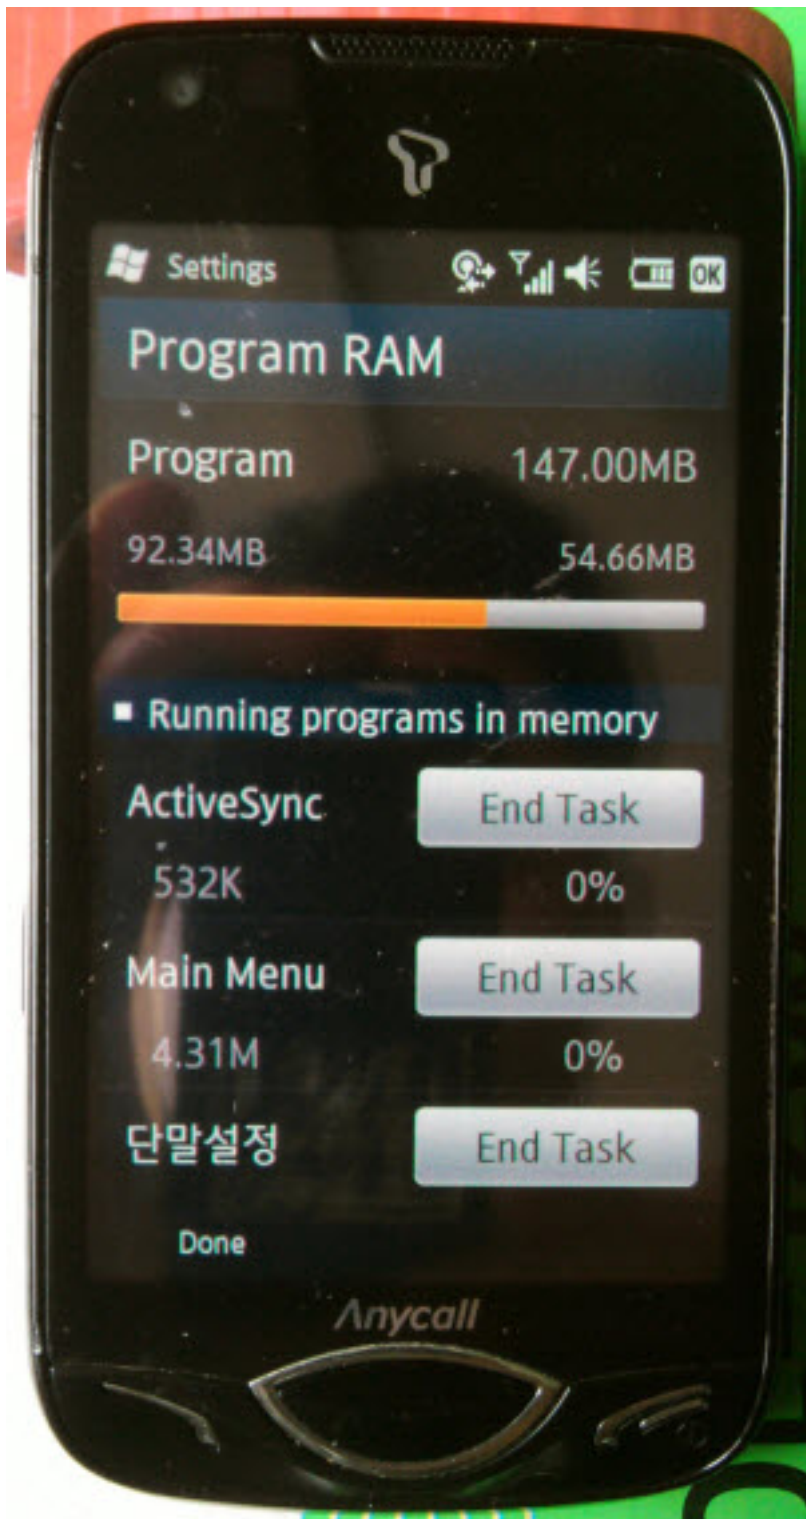

Samsung Anycall T*Omnia II SCH-M715 Full Unlocked

Samsung Anycall SCH-M710, SCH-M715 T*Omnia II Full unlocked mở mạng trực tiếp không dùng Sim ghép (X-Sim - không tháo máy, không cắt Sim đang sử dụng..) sử dụng được tất cả các mạng của Việt Nam (GSM 900/1800Mhz + WCDMA 2100Mhz), và các mạng của thế giới (GSM 850/900/1800/1900 + WCDMA 2100Mhz).

Sử dụng tốt các mạng của Việt Nam

- 2G - Mobifone
- 2G - Vinaphone
- 2G - Vietnammobile
- 2G - Viettel
- 2G - Beeline
- 3G - Mobifone (W Mobile Vietnam 452 01)
- 3G - Vinaphone (W Vina Vietnam 452 02)
- 3G - Viettel (W Viettel Vietnam 452 04)