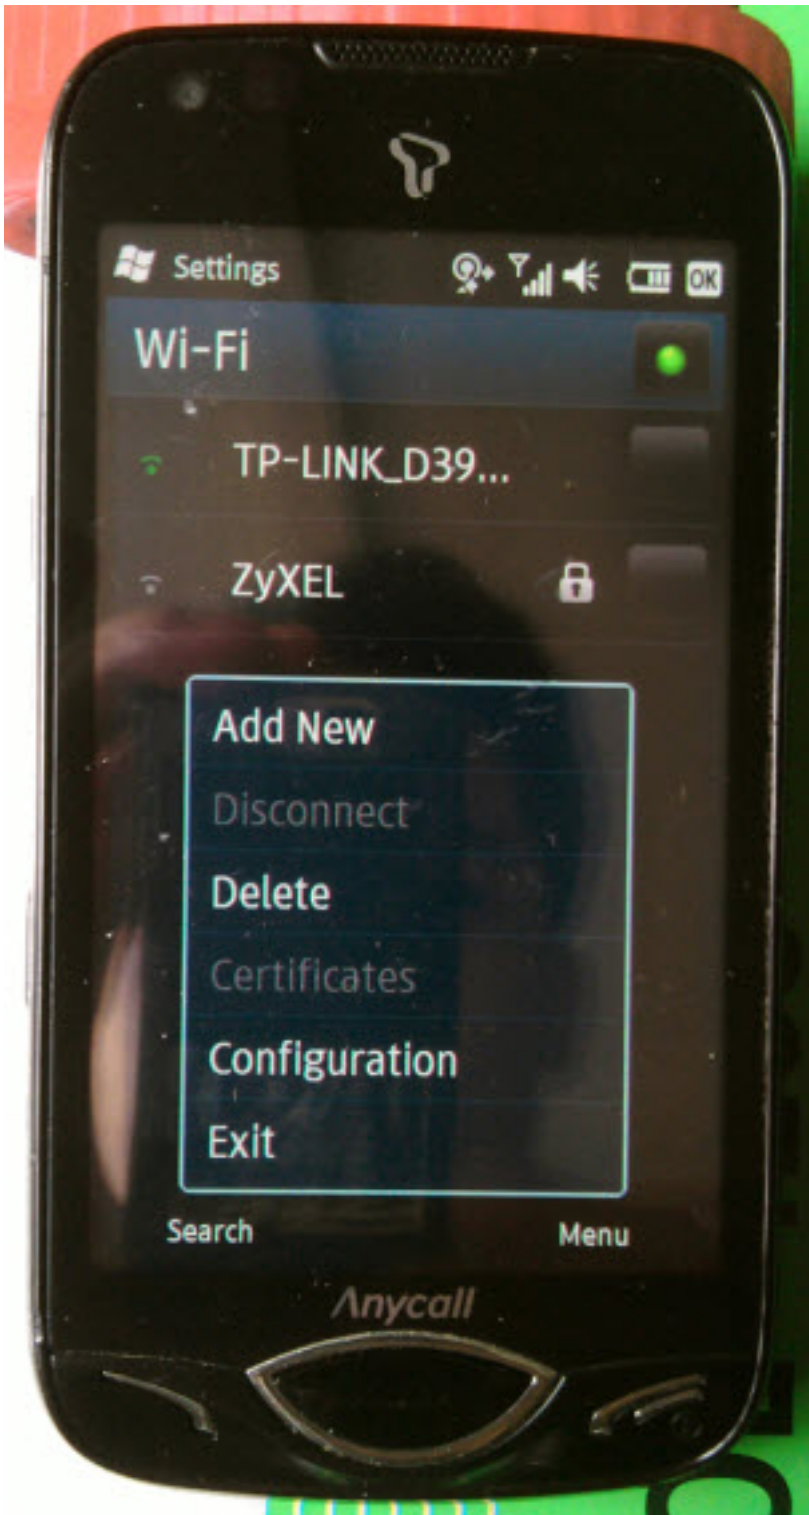

Samsung Anycall T*Omnia II SCH-M715 Full Unlocked

Samsung Anycall SCH-M710, SCH-M715 T*Omnia II Full unlocked mở mạng trực tiếp không dùng Sim ghép (X-Sim - không tháo máy, không cắt Sim đang sử dụng..) sử dụng được tất cả các mạng của Việt Nam (GSM 900/1800Mhz + WCDMA 2100Mhz), và các mạng của thế giới (GSM 850/900/1800/1900 + WCDMA 2100Mhz).

Sử dụng tốt các mạng của Việt Nam

- 2G - Mobifone
- 2G - Vinaphone
- 2G - Vietnammobile
- 2G - Viettel
- 2G - Beeline
- 3G - Mobifone (W Mobile Vietnam 452 01)
- 3G - Vinaphone (W Vina Vietnam 452 02)
- 3G - Viettel (W Viettel Vietnam 452 04)