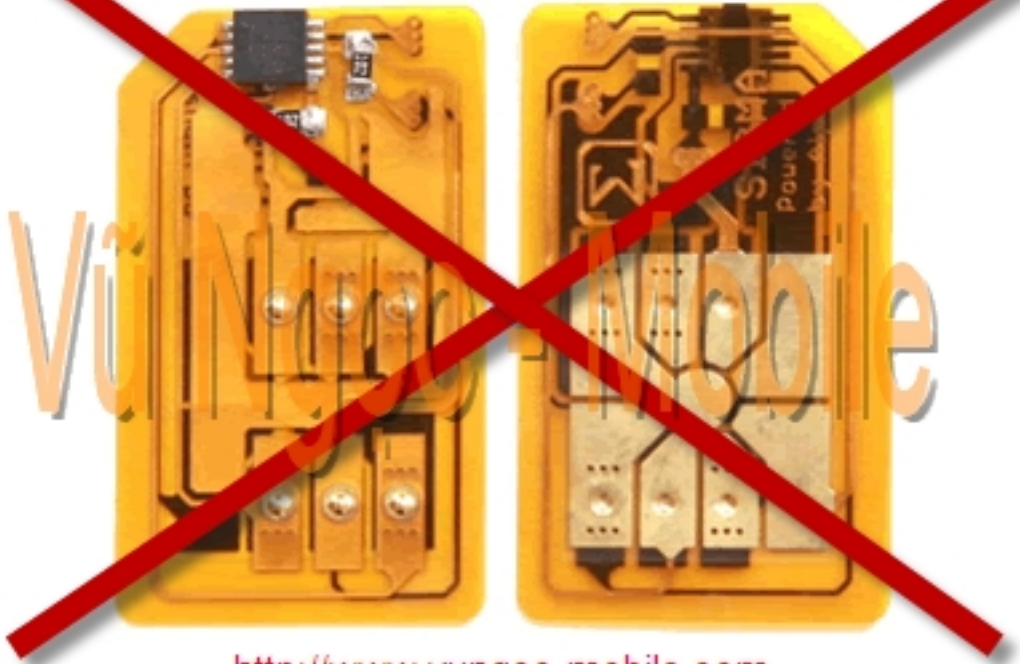

Sử dụng tốt các mạng của Việt Nam

- 2G - Mobifone
- 2G - Vinaphone
- 2G - Vietnammobile
- 2G - Viettel
- 2G - Beeline
- 3G - Mobifone (W Mobile Vietnam 452 01)
- 3G - Vinaphone (W Vina Vietnam 452 02)
- 3G - Viettel (W Viettel Vietnam 452 04)

Giải mã mở mạng không dùng sim ghép

<http://www.vungoc-mobile.com>