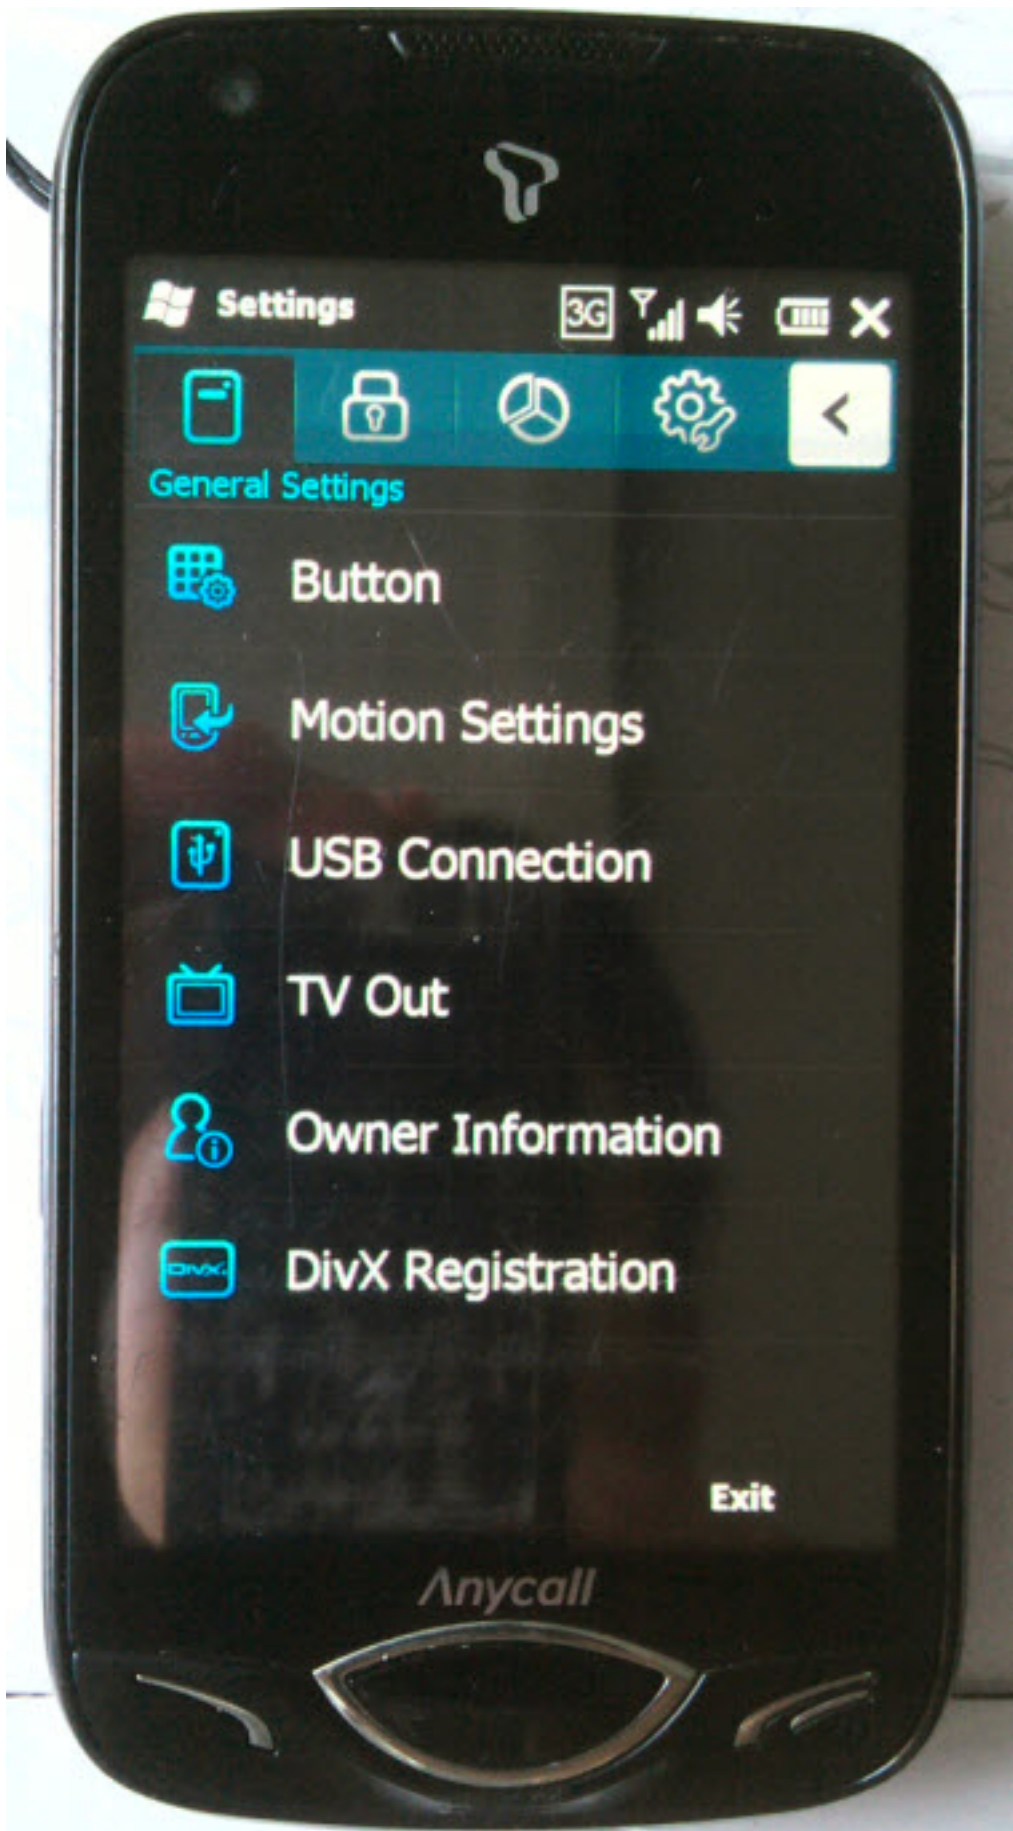

Samsung Anycall T*Omnia II SCH-M715 Full Unlocked

Samsung Anycall SCH-M710, SCH-M715 T*Omnia II Full unlocked mở mạng trực tiếp không dùng Sim ghép (X-Sim - không tháo máy, không cắt Sim đang sử dụng..) sử dụng được tất cả các mạng của Việt Nam (GSM 900/1800Mhz + WCDMA 2100Mhz), và các mạng của thế giới (GSM 850/900/1800/1900 + WCDMA 2100Mhz).

- - Unlock Network (Mở khóa mạng trực tiếp - Direct Unlock)
- - Unlock user code (Mở khóa máy, khóa bàn phím, khóa chức năng..)

- **Sửa lỗi - nâng cấp phần mềm WM6.5**
- **Chuyển ngôn ngữ sang Tiếng Anh (English)**
- **Chuyển ngôn ngữ sang Tiếng Hàn (Korean)**
- **Chuyển ngôn ngữ sang Tiếng Trung (Chinese)**

Sử dụng tốt các mạng của Việt Nam

- 2G - Mobifone
- 2G - Vinaphone
- 2G - Vietnammobile
- 2G - Viettel
- 2G - Beeline
- 3G - Mobifone (W Mobile Vietnam 452 01)
- 3G - Vinaphone (W Vina Vietnam 452 02)
- 3G - Viettel (W Viettel Vietnam 452 04)