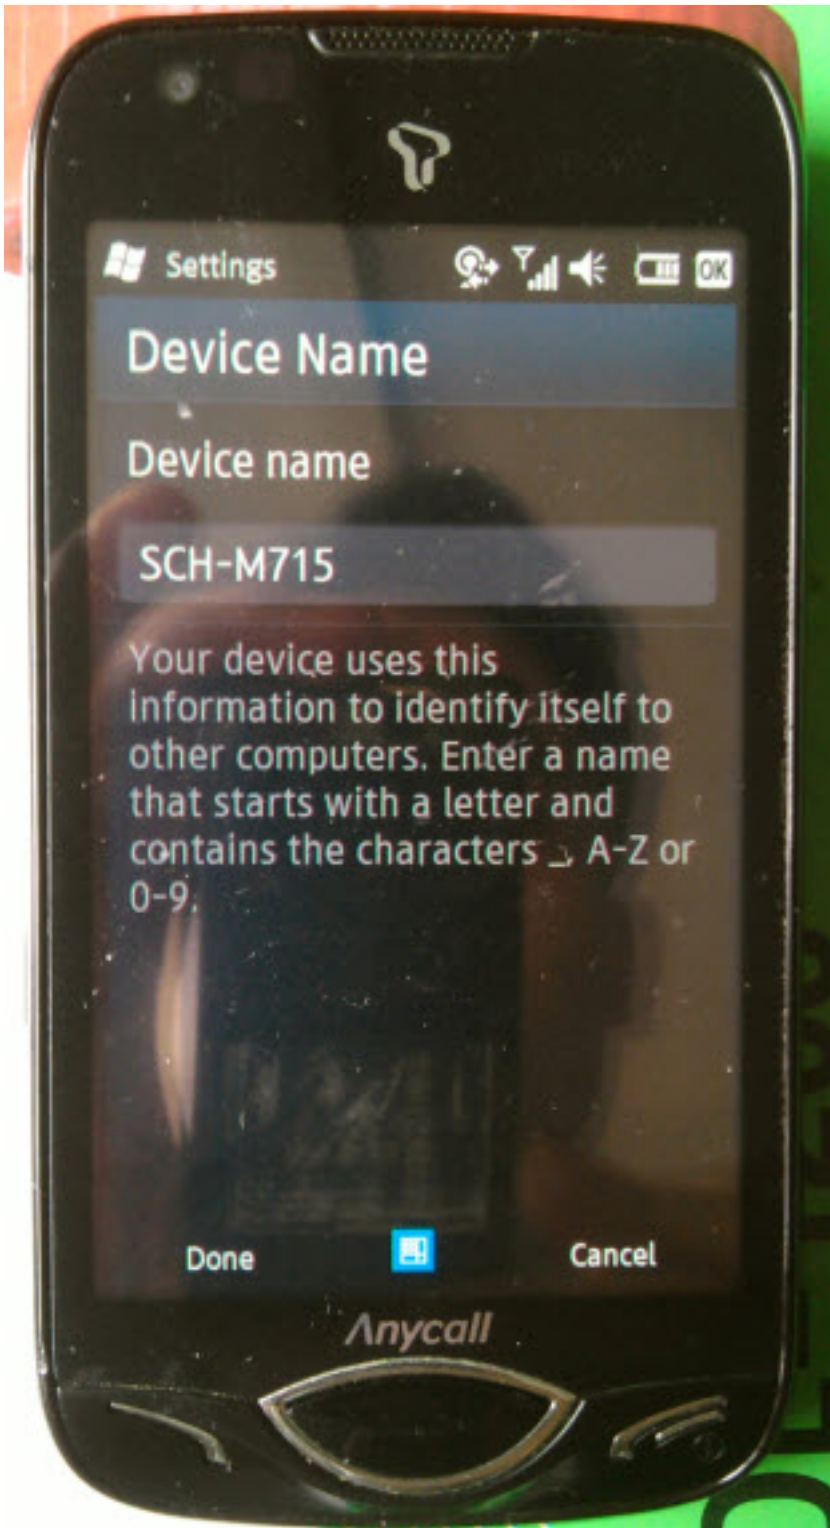

Samsung Anycall T*Omnia II SCH-M715 Full Unlocked

Samsung Anycall SCH-M710, SCH-M715 T*Omnia II Full unlocked mở mạng trực tiếp không dùng Sim ghép (X-Sim - không tháo máy, không cắt Sim đang sử dụng..) sử dụng được tất cả các mạng của Việt Nam (GSM 900/1800Mhz + WCDMA 2100Mhz), và các mạng của thế giới (GSM 850/900/1800/1900 + WCDMA 2100Mhz).

Sử dụng tốt các mạng của Việt Nam

- 2G - Mobifone
- 2G - Vinaphone
- 2G - Vietnammobile
- 2G - Viettel
- 2G - Beeline
- 3G - Mobifone (W Mobile Vietnam 452 01)
- 3G - Vinaphone (W Vina Vietnam 452 02)
- 3G - Viettel (W Viettel Vietnam 452 04)