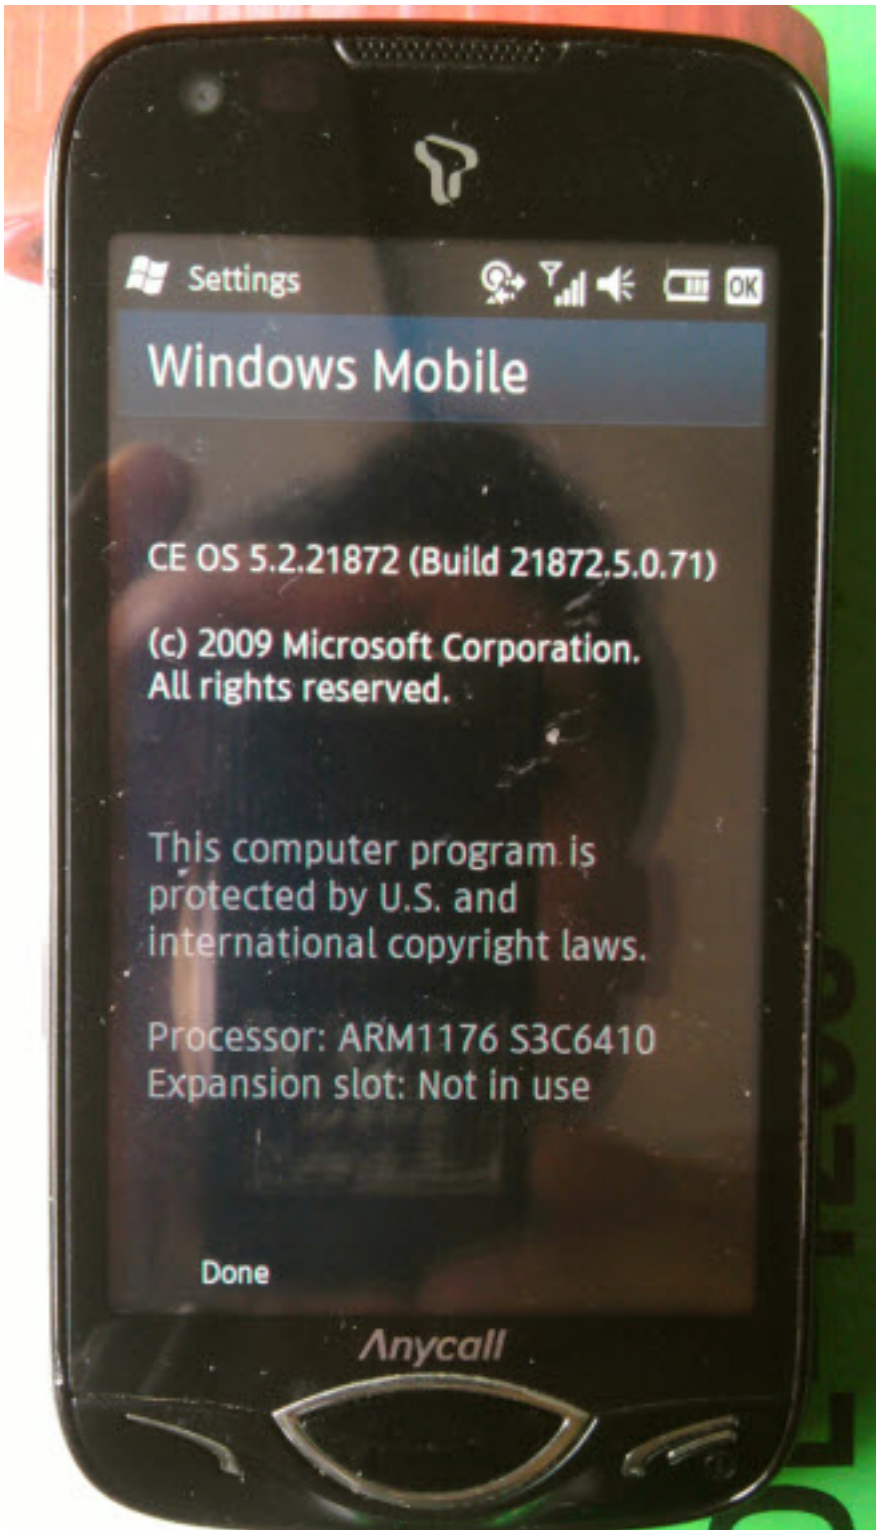

Samsung Anycall T*Omnia II SCH-M715 Full Unlocked

Samsung Anycall SCH-M710, SCH-M715 T*Omnia II Full unlocked mở mạng trực tiếp không dùng Sim ghép (X-Sim - không tháo máy, không cắt Sim đang sử dụng..) sử dụng được tất cả các mạng của Việt Nam (GSM 900/1800Mhz + WCDMA 2100Mhz), và các mạng của thế giới (GSM 850/900/1800/1900 + WCDMA 2100Mhz).

Sử dụng tốt các mạng của Việt Nam

- 2G - Mobifone
- 2G - Vinaphone
- 2G - Vietnammobile
- 2G - Viettel
- 2G - Beeline
- 3G - Mobifone (W Mobile Vietnam 452 01)
- 3G - Vinaphone (W Vina Vietnam 452 02)
- 3G - Viettel (W Viettel Vietnam 452 04)