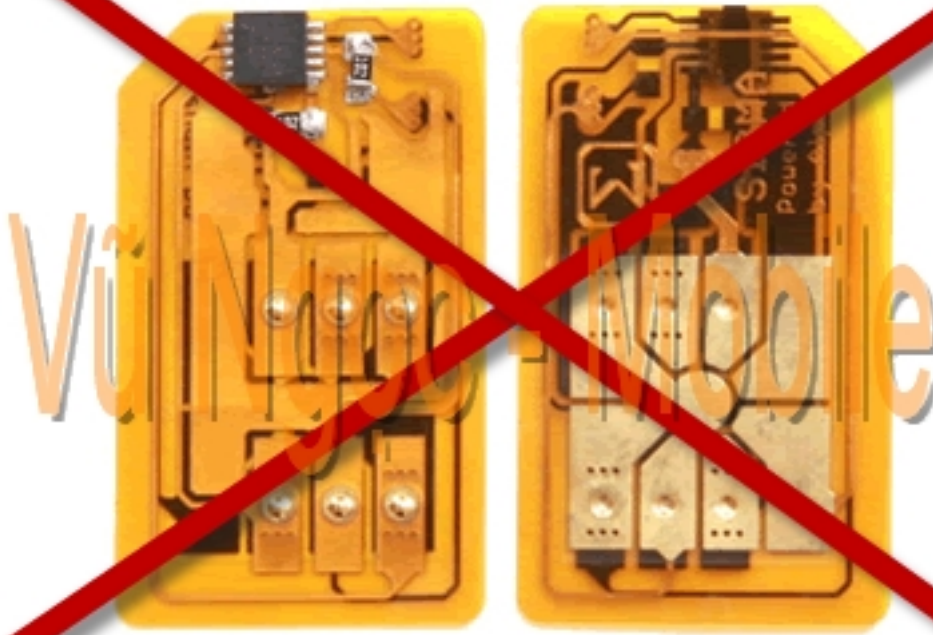

Giải mã mở mạng không dùng sim ghép

<http://www.vungoc-mobile.com>