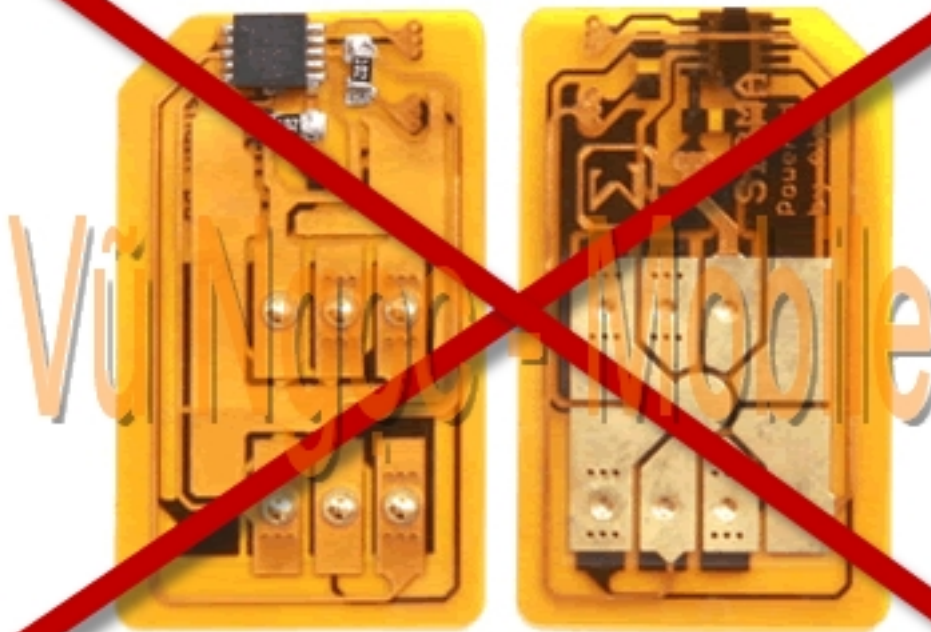

- 2G - Mobifone
- 2G - Vinaphone
- 2G - Vietnammobile
- 2G - Viettel
- 2G - Beeline
- 3G - Mobifone (W Mobile Vietnam 452 01)
- 3G - Vinaphone (W Vina Vietnam 452 02)
- 3G - Viettel (W Viettel Vietnam 452 04)

Giải mã mở mạng không dùng sim ghép

<http://www.vungoc-mobile.com>