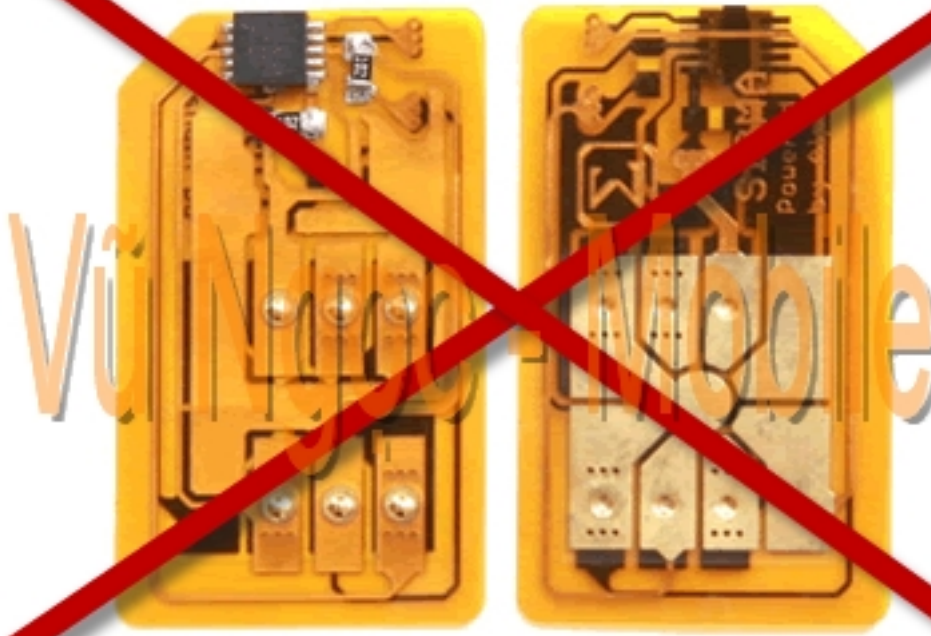

- 2G - Mobifone
- 2G - Vinaphone
- 2G - Vietnammobile
- 2G - Viettel
- 2G - Beeline
- 3G - Mobifone (W Mobile Vietnam 452 01)
- 3G - Vinaphone (W Vina Vietnam 452 02)
- 3G - Viettel (W Viettel Vietnam 452 04)

Giải mã mở mạng không dùng sim ghép

<http://www.vungoc-mobile.com>