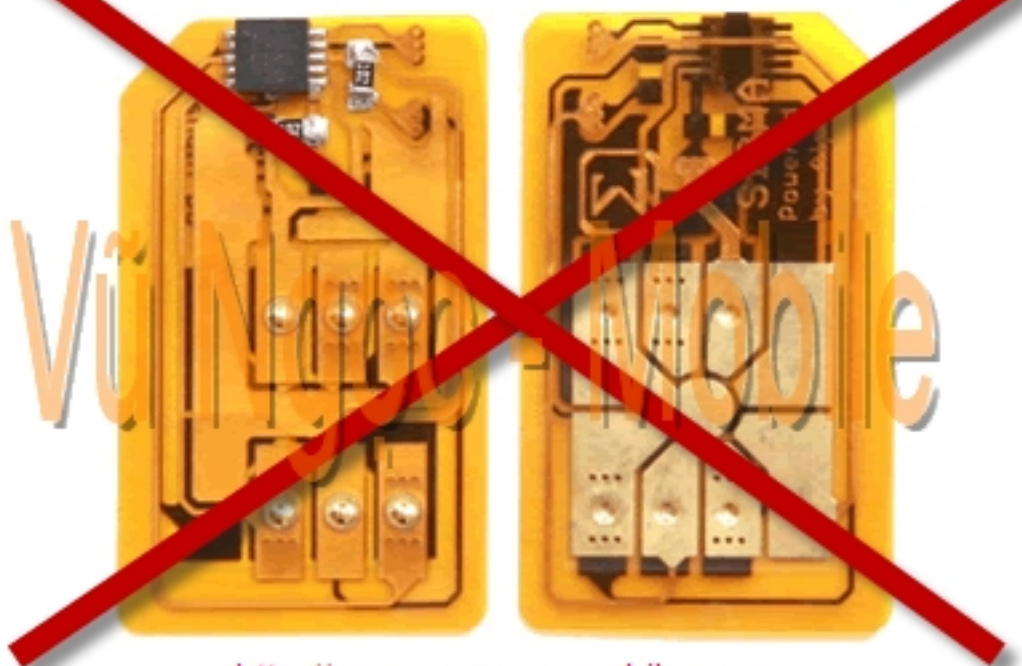

**Samsung Anycall SPH-W2900,SPH-W2900ML Full Unlocked**

☐☐ Samsung Anycall SPH-W2900,SPH-W2900ML☐ Full unlocked m☐ m☐ ng tr☐ c ti☐ p không s☐ d☐ ng Sim ghép (X-Sim) Sau khi m☐ m☐ ng dùng đ☐☐ c t☐ t c☐ m☐ ng 3G (WCDMA) c☐ a Vi☐ t nam và th☐ gi☐ i (M☐ ng 3G - WCDMA Vi☐ t nam Vinaphone, Mobifone, Viettel)

- Unlock Network (Mã khóa mạng trực tiếp)
- Unlock user code (Mã khóa máy, khóa bàn phím, khóa chức năng..)
- Sửa lỗi phần mềm

**Giải mã mở mạng không dùng sim ghép**

<http://www.vungoc-mobile.com>